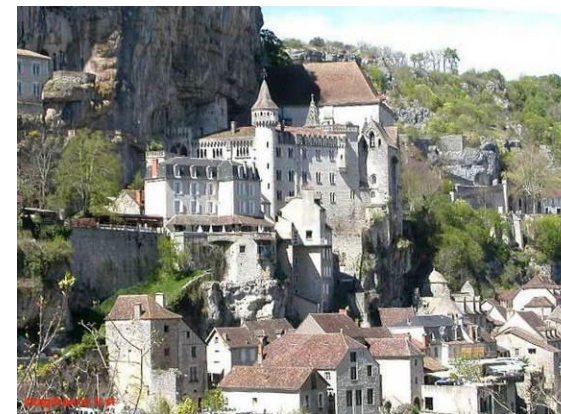

après le Pays Basque, prêts pour le nouveau

Pèlerinage régional

20-21-22
OCTOBRE

réalité
virtualité

ROCAMADOUR

MDR @ LOL FB

Inscris-toi auprès de :

Le sanctuaire de Rocamadour

Programme du Pélé

LUNDI

17h : arrivée à Souillac, installation dans l'internat
19h : dîner et grande veillée

MARDI

9h : départ pour Rocamadour : marche, procession, visite, prière, ateliers dans le Sanctuaire
19h : retour à l'internat de Souillac, dîner, veillée